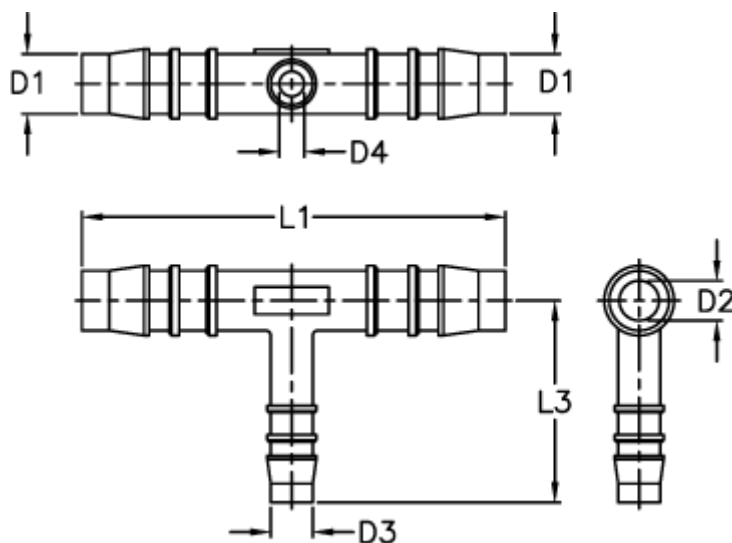

Varenummer: 027618910006

Beskrivelse: Norma slangestuds TRS 10 - 6 - 10

## Mål

$D1 = 10$

$D2 = 7.0$

$D3 = 6$

$D4 = 4.0$

$L1 = 62$

$L3 = 28.0$